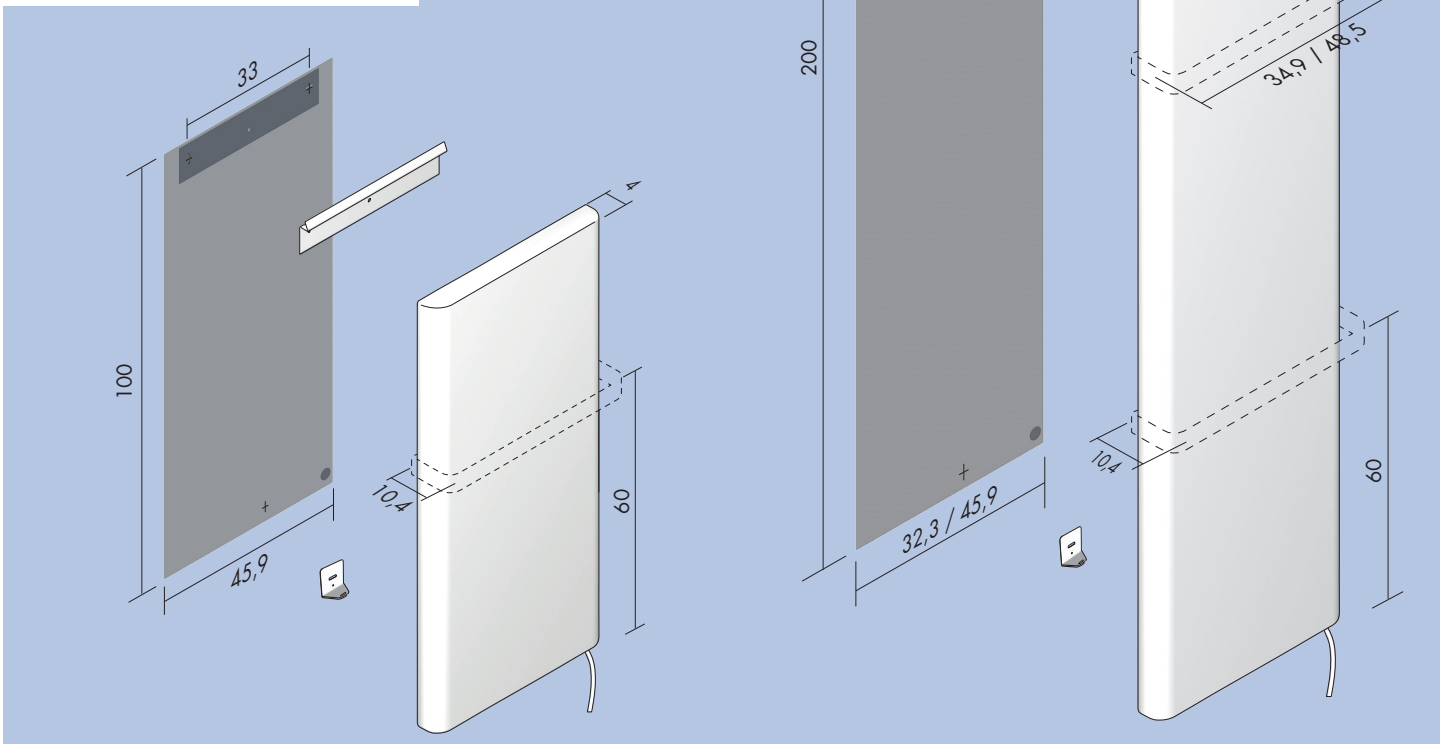

Cod_E

H cm	L cm	art*	watt
100.0	45.9	EC CEV100045	750
200.0	32.3	EC CEV200032	1 000
200.0	45.9	EC CEV200045	1 500

Optional

Receiver
Récepteur
Empfänger
Receptor

R10

Digital chronothermostat
Chronothermostat digital
Der digital Chronothermostat
Cronotermostato digital

T10

34,9 cm
[CROM] **MC34R**
[COLOUR] **MC34C**
[GOLD] **MC34G**

48,5 cm
[CROM] **MC48R**
[COLOUR] **MC48C**
[GOLD] **MC48G**

art* = item / modèl / Artikel / artículo