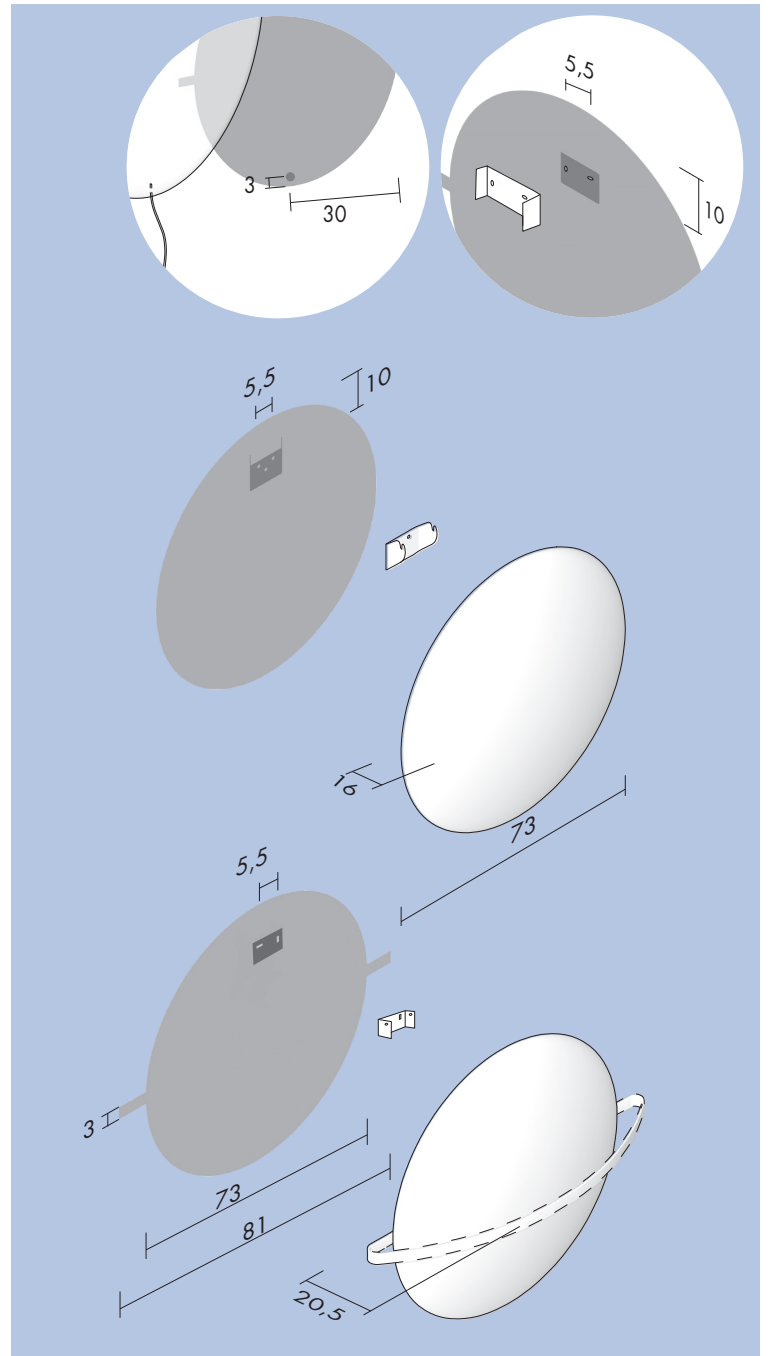

Saturn & Moon

DESIGN PETER RANKIN

Electric with cable / Version électrique avec cable / Elektrische Ausführung mit Kabel / Versión electrica con cable

H cm	L cm	art*	watt
73.0	73.0	EC ESM073001	750

watt
750

CRSM Brushed chrome / Chrome brossé / Gebürstet Chrome / Cromo cepillado

GLSM Brushed gold / Doré brossé / Gebürstet Gold / Oro cepillado

Optional

Receiver
Récepteur
Empfänger
Receptor

R10

Digital chronothermostat
Chronothermostat digital
Der digital Chronothermostat
Cronotermostato digital

T11

Towel bar
Porte-serviettes
Handtuchhalter
Porta toallas
[CROM] **MSR**
[COLOUR] **MSC**
[GOLD] **MSG**

art* = item / modèle / Artikel / artículo